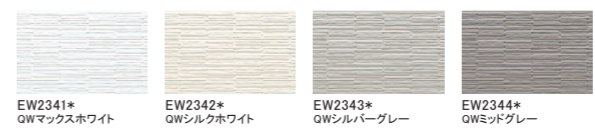

ゼブラウッド

シュプリストーン

パストラル

シルフィード

シェーフ

シマストーン

スレッドストーン

メイズスクエア

レベレント

スマッシュライン

パイルボーダー

デルタライン

木目調

オラージュウッド

グレイスライン

ひより14