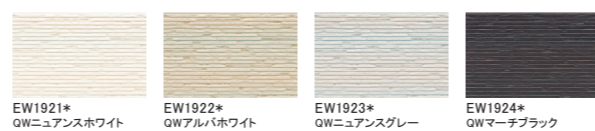

ゼブラウッド

シュプリストーン

パストラル

シルフィード

シェーフ

シマストーン

スレッドストーン

メイズスクエア

レベレント

スマッシュライン

パイルボーダー

デルタライン

木目調

オラージュウッド

グレイスライン

ひより14