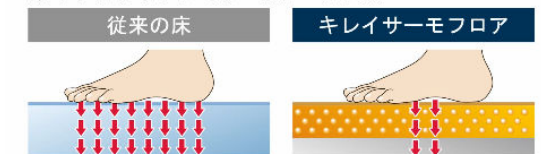

動画はこちら

キレイサーモフロア

汚れにくい表面処理と形状で、お掃除ラクラク。

溝の奥までスポンジが届きやすい。

足元が冷ヤツとしない。

冷ヤツとしないヒミツ ※イメージ図です。

私たちがモノに触れたとき、身体の熱を奪われることで冷たさを感じます。

独自の断熱層によって、足裏から逃げる熱を少なくして、冷たさを感じにくくします。

※使用状況などの諸条件によりキレイサーモフロアの効果は異なります。

動画はこちら

サーモバスS

最後のひとりで、あたたかい。

ダブルの保温構造でお湯が冷めにくい。

(JIS高断熱浴槽準拠)

動画はこちら

まる洗いカウンター