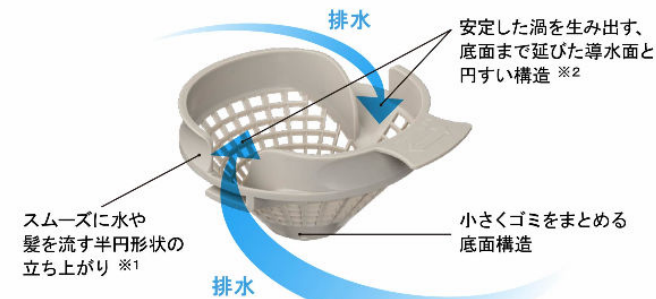

CG合成によるイメージ画像です。実物とは異なる場合があります。窓サッシはイメージであり、選定仕様には含まれていません。

壁パネルカラー アクセント張り

アクセント:ハイクラス

ベース:ベシッククラス

浴槽カラー FRP

エプロンカラー

床カラー 樹脂モジュール単色

カラー&テクスチャーサンプル
WEBでカラーを拡大してリアルな質感をご体感いただけます

パッとくるりんポイ排水口

パッとゴミがまとまって、カンタンにポイッ。

特許第7336233号※1 特許第7336236号※2

渦でまとまったゴミをポイッとすればOK。

頭や身体を洗うときなどの排水。

※使用状況などの諸条件によりパッとくるりんポイ排水口の効果は異なります。

渦でまとまったゴミをポイ!

※写真は渦が見えるように排水口の蓋を外しています。ご使用の際は排水口に蓋をしてください。

動画はこちら

キレイサーモフロア

汚れにくい表面処理と形状で、お掃除ラクラク。

溝の奥までスポンジが届きやすい。

足元が冷ヤツとしない。

冷ヤツとしないヒミツ ※イメージ図です。

私たちがモノに触れたとき、身体の熱を奪われることで冷たさを感じます。

独自の断熱層によって、足裏から逃げる熱を少なくして、冷たさを感じにくくします。